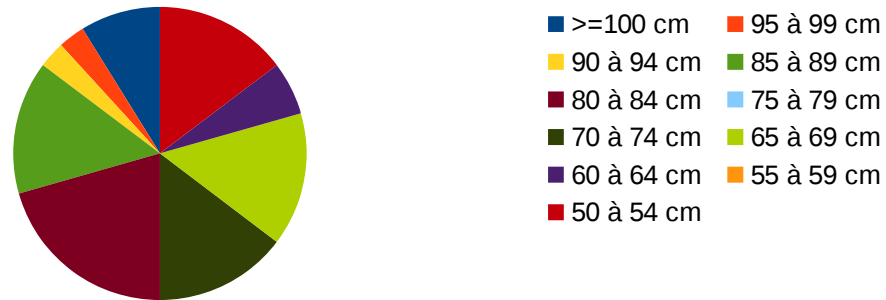

Brochets		Taille max : 105,5cm
Tailles en cm	Nombre de brochets	
>=100 cm	3	
95 à 99 cm	1	
90 à 94 cm	1	
85 à 89 cm	5	
80 à 84 cm	7	
75 à 79 cm	0	
70 à 74 cm	5	
65 à 69 cm	5	
60 à 64 cm	2	
55 à 59 cm	0	
50 à 54 cm	5	
<b>Total</b>	<b>34</b>	

Répartition des brochets par taille

Perches		Taille max : 36 cm
Tailles en cm	Nombre de perches	
>=50cm	0	
45 à 49 cm	0	
40 à 44 cm	0	
35 à 39 cm	2	
<b>Total</b>	<b>2</b>	

Répartition des perches par taille

Silures		Taille max : 78 cm
Tailles en cm	Nombre de silures	
>=100 cm	0	
95 à 99 cm	0	
90 à 94 cm	0	
85 à 89 cm	0	
80 à 84 cm	0	
75 à 79 cm	1	
<b>Total</b>	<b>1</b>	

Répartition des silures par taille

Répartition par espèce	
Brochet	34
Perche	2
Silure	1
Sandre	0
<b>Total</b>	<b>37</b>